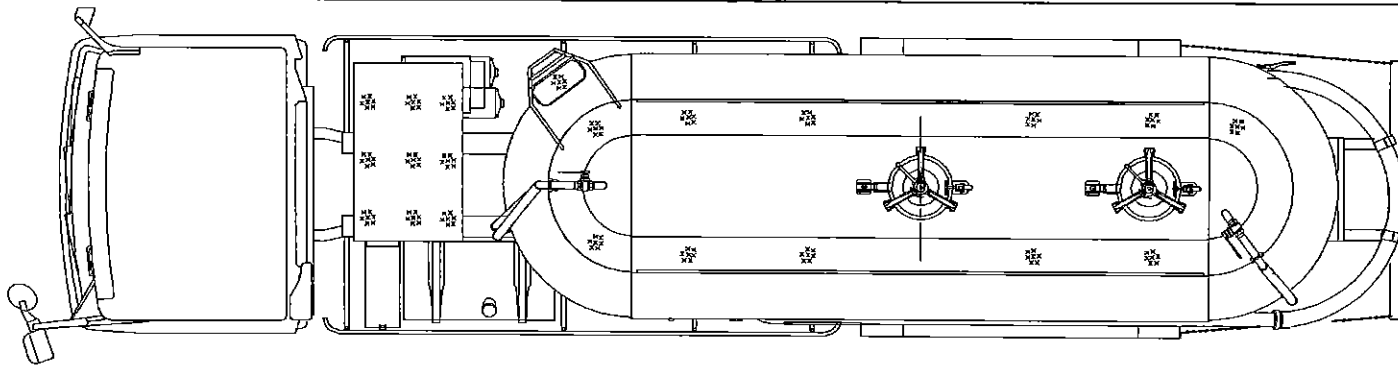

0 50 100 单位: mm

乗車位置
 運転席 430
 助手席 325